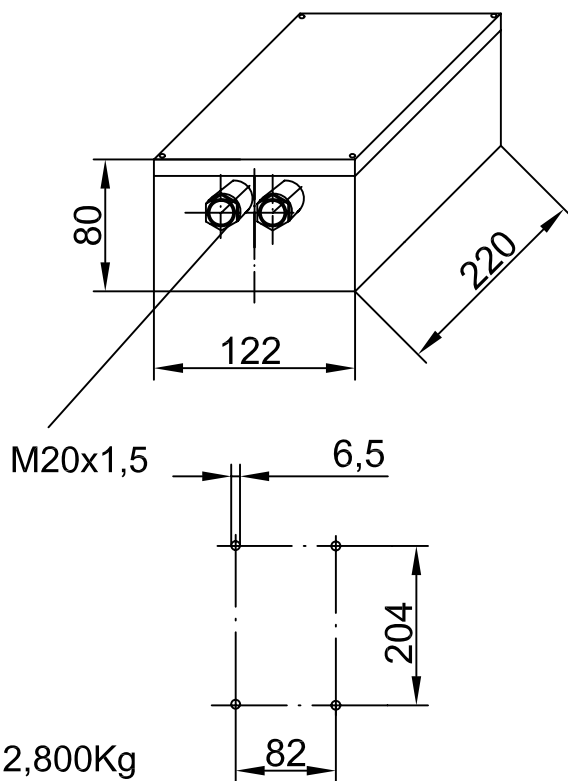

ZETFON 70s

Schalt-u.Verstärkereinheit ZP-7  
Control-a.amplifier unit ZP-7

Einbautaster 4804  
Built-in key 4804

Einspeisung / feeding : 12/24V DC

Leistungsaufnahme /input for sounding : ca.50W

Schallpegel / sound level : >120dB(T) 1m

Grundfrequenz / sound frequency : 660Hz

Anbauanweisung : Das ZETFON 70s ist ca.3° nach vorne geneigt anzubauen!

Direction for installation : The ZETFON 70s has to be installed bending appr.3° to the front !