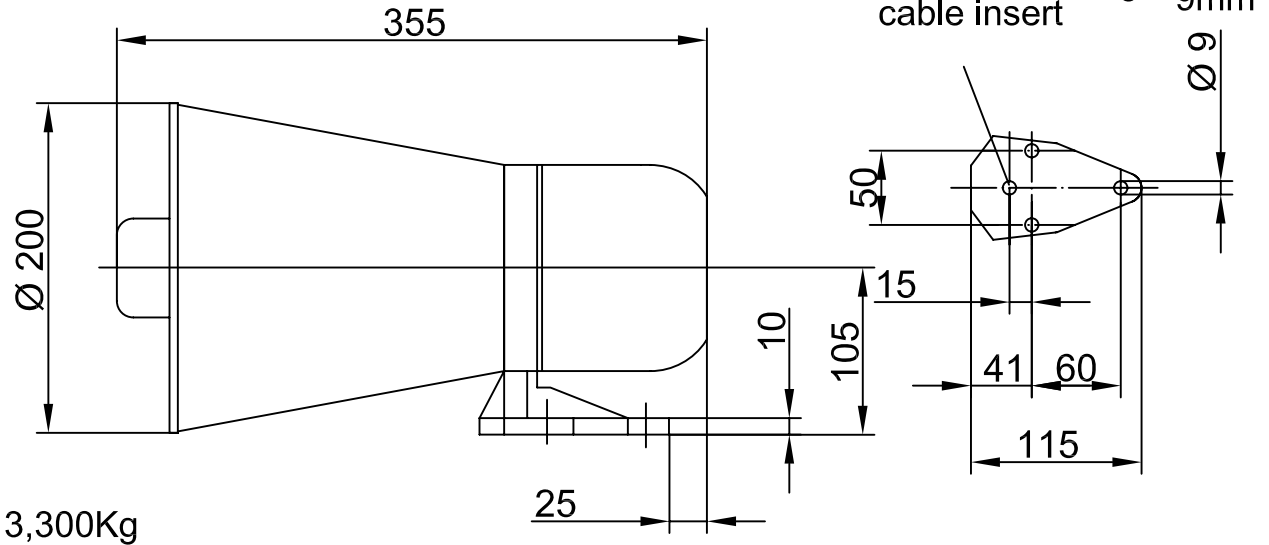

ZETFON 70s

Schalt-u.Verstärkereinheit ZP-7  
Control-a.amplifier unit ZP-7

Einbautaster 4804  
Built-in key 4804

Einspeisung / feeding : 12/24V DC

Leistungsaufnahme /input for sounding : ca.50W

Schallpegel / sound level : >120dB(T) 1m

Grundfrequenz / sound frequency : 660Hz

Anbauanweisung : Das ZETFON 70s ist ca.3° nach vorne geneigt anzubauen!

Direction for installation : The ZETFON 70s has to be installed bending appr.3° to the front !