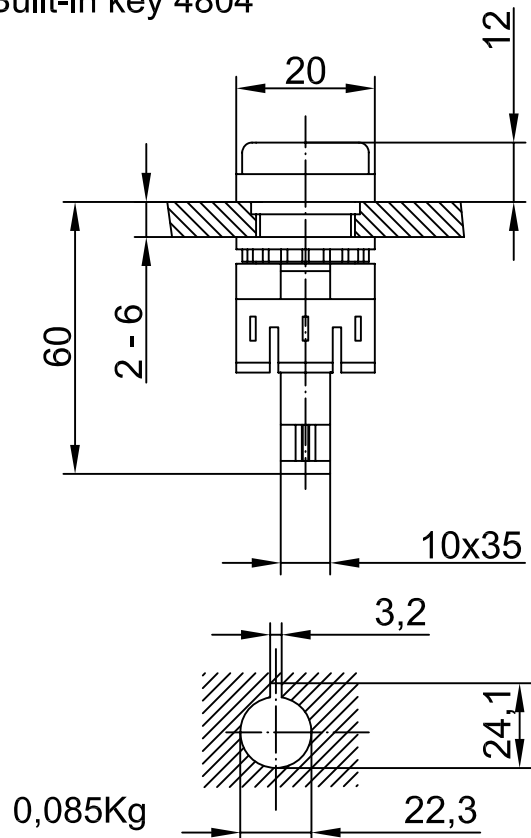

ZETFON 70s

Schalt-u.Verstärkereinheit ZP-7  
Control-a.amplifier unit ZP-7

Einbautaster 4804  
Built-in key 4804

Einspeisung / feeding : 12/24V DC

Leistungsaufnahme /input for sounding : ca.50W

Schallpegel / sound level : >120dB(T) 1m

Grundfrequenz / sound frequency : 660Hz

Anbauanweisung : Das ZETFON 70s ist ca.3° nach vorne geneigt anzubauen!

Direction for installation : The ZETFON 70s has to be installed bending appr.3° to the front !